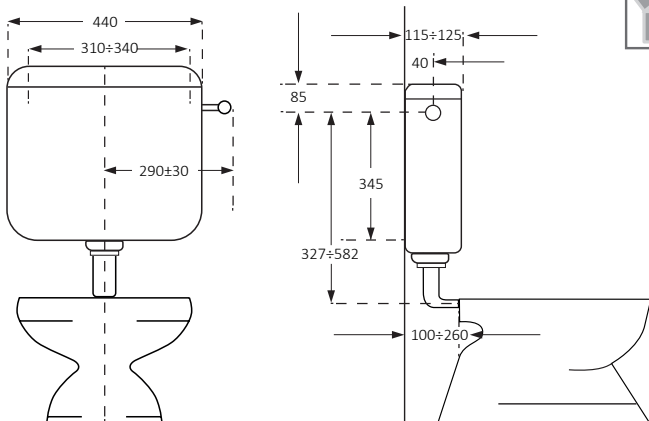

- ▶ Ultra-piatta.
 - ▶ Per installazioni bassa a zaino o media posizione.
 - ▶ Scocca in ABS con trattamento anti invecchiamento.
 - ▶ Capacità 9 litri con possibilità di regolazione.
 - ▶ Tasto economizzatore d'acqua start/stop.
 - ▶ Allacciamento idrico destro, sinistro.
 - ▶ Galleggiante a scatola 3/8" compatto, rapido e silenzioso.
- ▶ *Super flat body.*
 - ▶ *For low - or medium - level installation.*
 - ▶ *ABS body with anti-age treatment.*
 - ▶ *9-liters capacity with the possibility to adjust the amount of water.*
 - ▶ *Single button with water-saving start/stop feature.*
 - ▶ *Water connection right or left.*
 - ▶ *3/8" compact floating valve, safe, quick and silent.*

art. / item	descrizione / models	min. quant.	quant. x pallet
1030	Beta bianca start/stop senza rubinetto <i>Beta start/stop flush without tap, white</i>	5	125
1031	Beta bianca start/stop con rubinetto <i>Beta start/stop flush with tap, white</i>	5	125
1030CH	Beta champagne start/stop senza rubinetto <i>Beta start/stop flush without tap, champagne</i>	5	125

5

71x50x41

12,00

0,145

◀ info packing