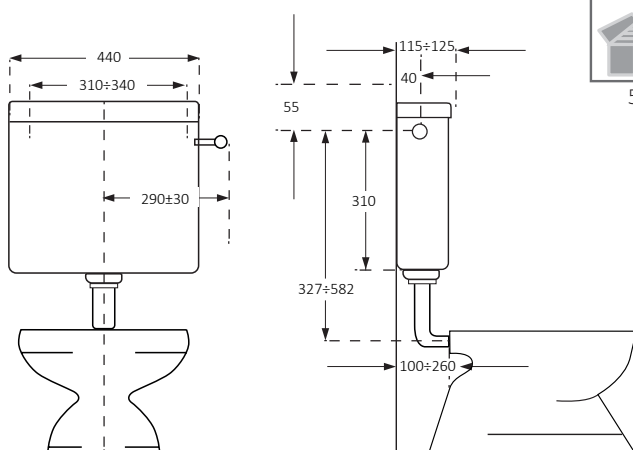

- ▶ Per installazioni bassa a zaino o media posizione.
- ▶ Capacità 9 litri con possibilità di regolazione.
- ▶ Tasto economizzatore d'acqua start/stop.
- ▶ Coibentazione anticondensa ed insonorizzante a richiesta.
- ▶ Allacciamento idrico destro, sinistro.
- ▶ Galleggiante 3/8" compatto, rapido e silenzioso.

- ▶ For low - or medium - level installation.
- ▶ 9-liters capacity with the possibility to adjust the amount of water.
- ▶ Single button with water-saving start/stop feature.
- ▶ Anti-condensate and soundproofing insulation (by request).
- ▶ Water connection right and left.
- ▶ 3/8" compact floating valve, safe, quick and silent.

art. / item	descrizione / models	min. quant.	quant. x pallet
1034	Export bianca start/stop senza rubinetto <i>Export start/stop flush without tap, white</i>	5	125
1034R	Export bianca start/stop senza rubinetto, rivestita <i>Export start/stop flush without tap, with polystyrene inner-lining, white</i>	5	125