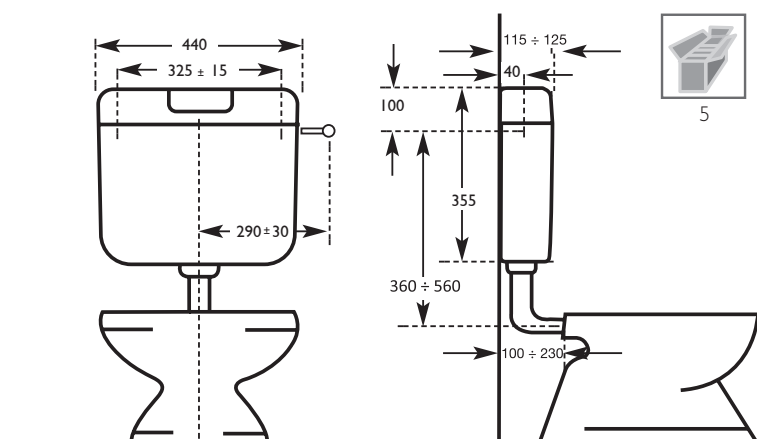

- ▶ Ultra-piatta.
- ▶ Per installazioni bassa a zaino o media posizione.
- ▶ Scocca in ABS con trattamento anti invecchiamento.
- ▶ Capacità 9 litri con possibilità di regolazione.
- ▶ Tasto economizzatore d'acqua Start/Stop.
- ▶ Coibentazione anticondensa ed insonorizzante.
- ▶ Allacciamento idrico destro o sinistro.
- ▶ Galleggiante a scatola 3/8" compatto, rapido e silenzioso.

- ▶ Super flat body.
- ▶ For low - or medium - level installation.
- ▶ ABS body with anti-age treatment.
- ▶ 9-liters capacity with the possibility to adjust the amount of water.
- ▶ Single button with water-saving start/stop feature.
- ▶ Anti-condensate and soundproofing insulation.
- ▶ Water connection right or left.
- ▶ 3/8" compact floating valve, safe, quick and silent.

art. / item	descrizione / models	min. quant.	quant. x pallet
1090	Kappa bianca start/stop senza rubinetto, con tubo ø 50x32 <i>Kappa start/stop without tap, white, with pipe ø 50x32</i>	5	100
1091	Kappa bianca start/stop con rubinetto, con tubo ø 50x40 <i>Kappa start/stop with tap, white, with pipe ø 50x40</i>	5	100

◀ info packing

5

72x42x51

13,00

0,154