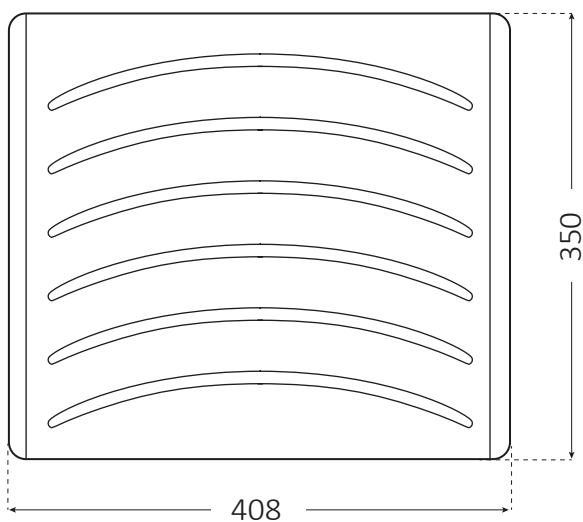

Assi in legno e in plastica

Campo di applicazione

Per vasche di larghezza 50 cm.

Field of application

For washbasins with a width of 50 cm.

Articolo	2038	2038CR
Materiale	pino verniciato	polipropilene
Dimensioni	414 x 350 x 20 mm	408 x 350 x 20 mm

Item	2038	2038CR
Material	painted pine	polypropylene
Dimensions	414 x 350 x 20 mm	408 x 350 x 20 mm