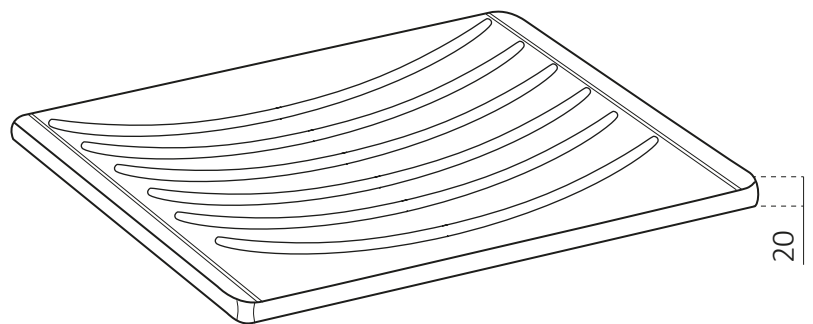

Assi in legno e in plastica

Campo di applicazione

Per vasche di larghezza 50 cm.

Field of application

For washbasins with a width of 50 cm.

Articolo	2038	2038CR
Materiale	pino verniciato	polipropilene
Dimensioni	414 x 350 x 20 mm	408 x 350 x 20 mm

Item	2038	2038CR
Material	painted pine	polypropylene
Dimensions	414 x 350 x 20 mm	408 x 350 x 20 mm