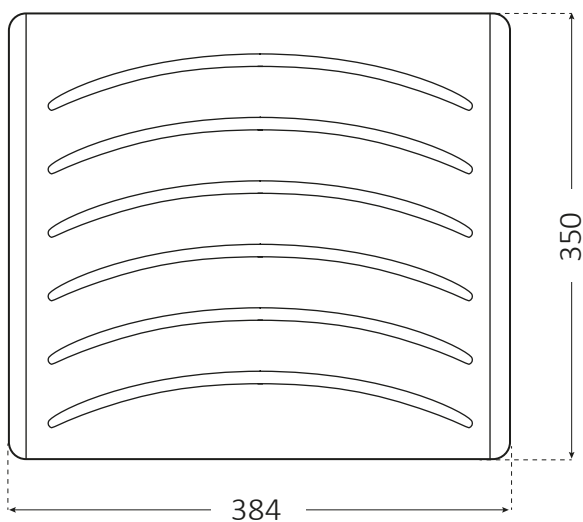

Assi in legno e in plastica

Campo di applicazione

Per vasche di larghezza 45 cm.

Field of application

For washbasins with a width of 45 cm.

Articolo	2040	2040CR
Materiale	pino verniciato	polipropilene
Dimensioni	384 x 347 x 20 mm	384 x 350 x 20 mm

Item	2040	2040CR
Material	painting pine	polypropylene
Dimensions	384 x 347 x 20 mm	384 x 350 x 20 mm