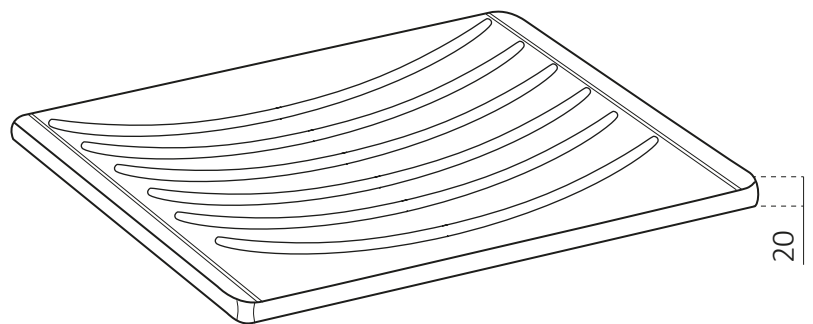

Assi in legno e in plastica

Campo di applicazione

Per vasche di larghezza 45 cm.

Field of application

For washbasins with a width of 45 cm.

Articolo	2040	2040CR
Materiale	pino verniciato	polipropilene
Dimensioni	384 x 347 x 20 mm	384 x 350 x 20 mm

Item	2040	2040CR
Material	painting pine	polypropylene
Dimensions	384 x 347 x 20 mm	384 x 350 x 20 mm