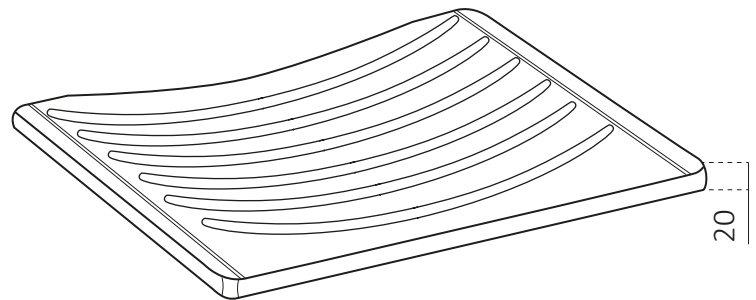

Assi in legno e in plastica

Campo di applicazione

Per vasche di larghezza 60 cm.

Field of application

For washbasins with a width of 60 cm.

Articolo	2042	2040CR
Materiale	pino verniciato	polipropilene
Dimensioni	535 x 348 x 20 mm	535 x 355 x 20 mm

Item	2042	2042CR
Material	painted pine	polypropylene
Dimensions	535 x 348 x 20 mm	535 x 355 x 20 mm