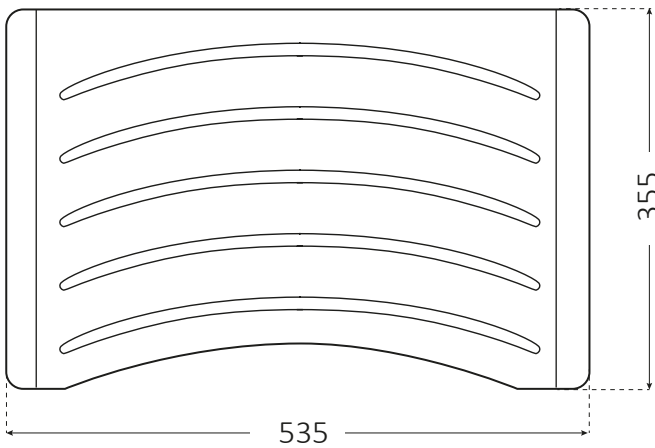

Assi in legno e in plastica

Campo di applicazione

Per vasche di larghezza 60 cm.

Field of application

For washbasins with a width of 60 cm.

Articolo	2042	2040CR
Materiale	pino verniciato	polipropilene
Dimensioni	535 x 348 x 20 mm	535 x 355 x 20 mm

Item	2042	2042CR
Material	painted pine	polypropylene
Dimensions	535 x 348 x 20 mm	535 x 355 x 20 mm