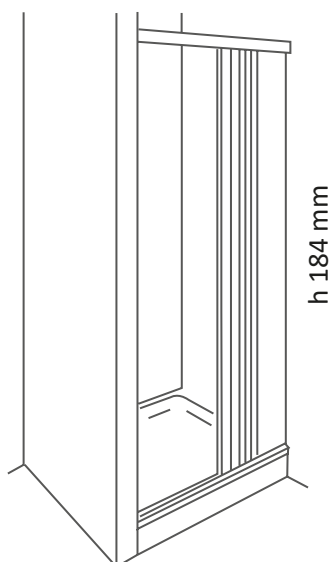

## Box doccia a soffietto, 1 lato Shower cabin, 1 side

Con il semplice taglio delle guide di scorrimento è possibile ottenere misure inferiori a quelle indicate

*It's possible to reach lower sizes simply by cutting the sliding rails*

Ampia apertura per un comodo accesso alla doccia e alla vasca  
 Perfetto parallelismo dei pannelli all'apertura e alla chiusura del box  
 Viti in acciaio inox  
 Montaggio semplice anche con parete e piatto doccia non perpendicolari  
 Completo di istruzioni di montaggio  
 Imballo compatto e leggero  
 Semplice da trasportare e da immagazzinare  
 Indistruttibile e sicuro  
 Pulibile con qualsiasi prodotto per la casa  
 Realizzabili anche su misura per ogni tua esigenza  
 Adattabili anche a piatti doccia molto piccoli o di misure non comuni

*Large opening for easy access to shower  
 Profiles are always parallel during opening and closing of the box  
 Stainless steel screws  
 Easy assembly also if wall and shower tray are not perpendicular  
 Complete with mounting instructions  
 Compact and light packaging  
 Easy to transport and stock  
 Unbreakable and safe  
 Cleanable with every kind of product  
 Customizable measures for all your needs  
 It fits also to very small shower trays or strange dimensions*

h 184 mm

Art.	a	s
B1B75	75	21,8
B1B80	80	23,8
B1B90	90	25,8
B1B120	120	27,8

Apertura reversibile  
Reversible opening