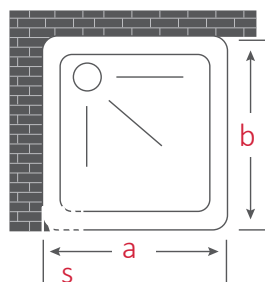

Bruco

Box doccia a soffietto, 2 lati Shower cabin, 2 sides

Con il semplice taglio delle guide di scorrimento è possibile ottenere misure inferiori a quelle indicate

It's possible to reach lower sizes simply by cutting the sliding rails

Ampia apertura per un comodo accesso alla doccia e alla vasca
 Perfetto parallelismo dei pannelli all'apertura e alla chiusura del box
 Viti in acciaio inox
 Montaggio semplice anche con parete e piatto doccia non perpendicolari
 Completo di istruzioni di montaggio
 Imballo compatto e leggero
 Semplice da trasportare e da immagazzinare
 Indistruttibile e sicuro
 Pulibile con qualsiasi prodotto per la casa
 Realizzabili anche su misura per ogni tua esigenza
 Adattabili anche a piatti doccia molto piccoli o di misure non comuni

*Large opening for easy access to shower
 Profiles are always parallel during opening and closing of the box
 Stainless steel screws
 Easy assembly also if wall and shower tray are not perpendicular
 Complete with mounting instructions
 Compact and light packaging
 Easy to transport and stock
 Unbreakable and safe
 Cleanable with every kind of product
 Customizable measures for all your needs
 It fits also to very small shower trays or strange dimensions*

h 184 mm

Art.	a	b	s
B2B75	75	75	29,8
B2B80	80	80	31,8
B2B90	90	90	33,8

Apertura reversibile
Reversible opening