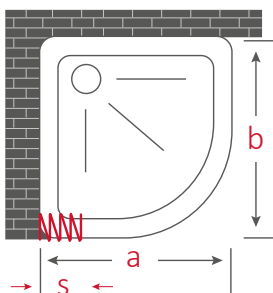

Bruco

Box doccia a soffietto, semicircolare Shower cabin, semicircular

Con il semplice taglio delle guide di scorrimento è possibile ottenere misure inferiori a quelle indicate

It's possible to reach lower sizes simply by cutting the sliding rails

- Ampia apertura per un comodo accesso alla doccia e alla vasca
- Perfetto parallelismo dei pannelli all'apertura e alla chiusura del box
- Viti in acciaio inox
- Montaggio semplice anche con parete e piatto doccia non perpendicolari
- Completo di istruzioni di montaggio
- Imballo compatto e leggero
- Semplice da trasportare e da immagazzinare
- Indistruttibile e sicuro
- Pulibile con qualsiasi prodotto per la casa
- Realizzabili anche su misura per ogni tua esigenza
- Adattabili anche a piatti doccia molto piccoli o di misure non comuni

- Large opening for easy access to shower*
- Profiles are always parallel during opening and closing of the box*
- Stainless steel screws*
- Easy assembly also if wall and shower tray are not perpendicular*
- Complete with mounting instructions*
- Compact and light packaging*
- Easy to transport and stock*
- Unbreakable and safe*
- Cleanable with every kind of product*
- Customizable measures for all your needs*
- It fits also to very small shower trays or strange dimensions*

h 184 mm

| Art. | a | b | s |
|-------|----|----|------|
| B4B80 | 80 | 80 | 31,8 |
| B4B90 | 90 | 90 | 35,8 |

Apertura reversibile
Reversible opening