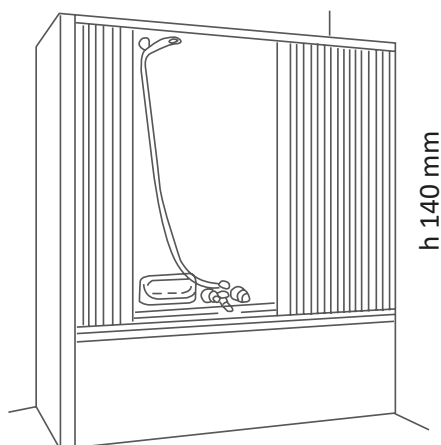

Bruco

Box vasca a soffietto, 1 lato Bath cabin, 1 side

Con il semplice taglio delle guide di scorrimento è possibile ottenere misure inferiori a quelle indicate

It's possible to reach lower sizes simply by cutting the sliding rails

Ampia apertura per un comodo accesso alla doccia e alla vasca
 Perfetto parallelismo dei pannelli all'apertura e alla chiusura del box
 Viti in acciaio inox
 Montaggio semplice anche con parete e piatto doccia non perpendicolari
 Completo di istruzioni di montaggio
 Imballo compatto e leggero
 Semplice da trasportare e da immagazzinare
 Indistruttibile e sicuro
 Pulibile con qualsiasi prodotto per la casa
 Realizzabili anche su misura per ogni tua esigenza
 Adattabili anche a piatti doccia molto piccoli o di misure non comuni

*Large opening for easy access to shower
 Profiles are always parallel during opening and closing of the box
 Stainless steel screws
 Easy assembly also if wall and shower tray are not perpendicular
 Complete with mounting instructions
 Compact and light packaging
 Easy to transport and stock
 Unbreakable and safe
 Cleanable with every kind of product
 Customizable measures for all your needs
 It fits also to very small shower trays or strange dimensions*

Apertura reversibile
Reversible opening

Art.	a	s
BV1B140	140	29,8
BV1B170	170	33,8