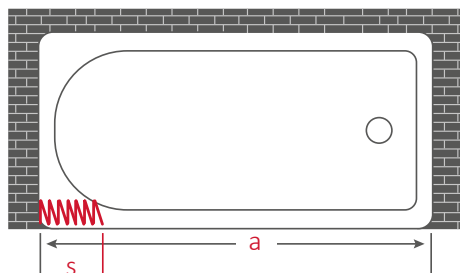

Bruco

Box vasca a soffietto, 1 lato Bath cabin, 1 side

Con il semplice taglio delle guide di scorrimento è possibile ottenere misure inferiori a quelle indicate

It's possible to reach lower sizes simply by cutting the sliding rails

Ampia apertura per un comodo accesso alla doccia e alla vasca
 Perfetto parallelismo dei pannelli all'apertura e alla chiusura del box
 Viti in acciaio inox
 Montaggio semplice anche con parete e piatto doccia non perpendicolari
 Completo di istruzioni di montaggio
 Imballo compatto e leggero
 Semplice da trasportare e da immagazzinare
 Indistruttibile e sicuro
 Pulibile con qualsiasi prodotto per la casa
 Realizzabili anche su misura per ogni tua esigenza
 Adattabili anche a piatti doccia molto piccoli o di misure non comuni

*Large opening for easy access to shower
 Profiles are always parallel during opening and closing of the box
 Stainless steel screws
 Easy assembly also if wall and shower tray are not perpendicular
 Complete with mounting instructions
 Compact and light packaging
 Easy to transport and stock
 Unbreakable and safe
 Cleanable with every kind of product
 Customizable measures for all your needs
 It fits also to very small shower trays or strange dimensions*

Apertura reversibile
Reversible opening

Art.	a	s
BV1B140	140	29,8
BV1B170	170	33,8