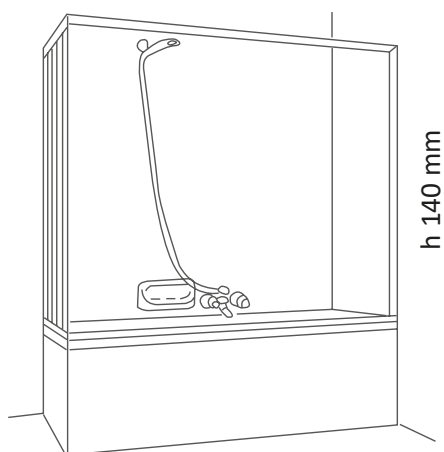

Bruco

Box vasca a soffietto, 2 lati Bath cabin, 2 sides

Con il semplice taglio delle guide di scorrimento è possibile ottenere misure inferiori a quelle indicate

It's possible to reach lower sizes simply by cutting the sliding rails

Ampia apertura per un comodo accesso alla doccia e alla vasca
 Perfetto parallelismo dei pannelli all'apertura e alla chiusura del box
 Viti in acciaio inox
 Montaggio semplice anche con parete e piatto doccia non perpendicolari
 Completo di istruzioni di montaggio
 Imballo compatto e leggero
 Semplice da trasportare e da immagazzinare
 Indistruttibile e sicuro
 Pulibile con qualsiasi prodotto per la casa
 Realizzabili anche su misura per ogni tua esigenza
 Adattabili anche a piatti doccia molto piccoli o di misure non comuni

*Large opening for easy access to shower
 Profiles are always parallel during opening and closing of the box
 Stainless steel screws
 Easy assembly also if wall and shower tray are not perpendicular
 Complete with mounting instructions
 Compact and light packaging
 Easy to transport and stock
 Unbreakable and safe
 Cleanable with every kind of product
 Customizable measures for all your needs
 It fits also to very small shower trays or strange dimensions*

Apertura reversibile
Reversible opening

Dx: Lato destro corto
Right side shorter

Sx: Lato sinistro corto
Left side shorter

| Art. | a | b | dx - sx |
|----------|-----|----|--|
| BV2B140D | 140 | 75 | Dx lato destro corto <i>right side shorter</i> |
| BV2B170D | 170 | 75 | Dx lato destro corto <i>right side shorter</i> |
| BV2B140S | 140 | 75 | Sx lato sinistro corto <i>left side shorter</i> |
| BV2B170S | 170 | 75 | Sx lato sinistro corto <i>left side shorter</i> |