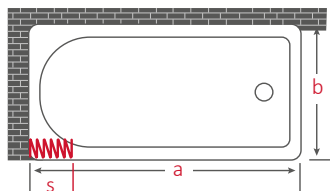

Bruco

Box vasca a soffietto, 2 lati Bath cabin, 2 sides

Con il semplice taglio delle guide di scorrimento è possibile ottenere misure inferiori a quelle indicate

It's possible to reach lower sizes simply by cutting the sliding rails

Ampia apertura per un comodo accesso alla doccia e alla vasca
 Perfetto parallelismo dei pannelli all'apertura e alla chiusura del box
 Viti in acciaio inox
 Montaggio semplice anche con parete e piatto doccia non perpendicolari
 Completo di istruzioni di montaggio
 Imballo compatto e leggero
 Semplice da trasportare e da immagazzinare
 Indistruttibile e sicuro
 Pulibile con qualsiasi prodotto per la casa
 Realizzabili anche su misura per ogni tua esigenza
 Adattabili anche a piatti doccia molto piccoli o di misure non comuni

*Large opening for easy access to shower
 Profiles are always parallel during opening and closing of the box
 Stainless steel screws
 Easy assembly also if wall and shower tray are not perpendicular
 Complete with mounting instructions
 Compact and light packaging
 Easy to transport and stock
 Unbreakable and safe
 Cleanable with every kind of product
 Customizable measures for all your needs
 It fits also to very small shower trays or strange dimensions*

Apertura reversibile
Reversible opening

Dx: Lato destro corto
Right side shorter

Sx: Lato sinistro corto
Left side shorter

| Art. | a | b | dx - sx |
|----------|-----|----|--|
| BV2B140D | 140 | 75 | Dx lato destro corto <i>right side shorter</i> |
| BV2B170D | 170 | 75 | Dx lato destro corto <i>right side shorter</i> |
| BV2B140S | 140 | 75 | Sx lato sinistro corto <i>left side shorter</i> |
| BV2B170S | 170 | 75 | Sx lato sinistro corto <i>left side shorter</i> |