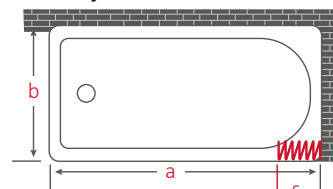

Bruco

Box vasca a soffietto, 2 lati Bath cabin, 2 sides

Con il semplice taglio delle guide di scorrimento è possibile ottenere misure inferiori a quelle indicate

It's possible to reach lower sizes simply by cutting the sliding rails

Ampia apertura per un comodo accesso alla doccia e alla vasca
 Perfetto parallelismo dei pannelli all'apertura e alla chiusura del box
 Viti in acciaio inox
 Montaggio semplice anche con parete e piatto doccia non perpendicolari
 Completo di istruzioni di montaggio
 Imballo compatto e leggero
 Semplice da trasportare e da immagazzinare
 Indistruttibile e sicuro
 Pulibile con qualsiasi prodotto per la casa
 Realizzabili anche su misura per ogni tua esigenza
 Adattabili anche a piatti doccia molto piccoli o di misure non comuni

*Large opening for easy access to shower
 Profiles are always parallel during opening and closing of the box
 Stainless steel screws
 Easy assembly also if wall and shower tray are not perpendicular
 Complete with mounting instructions
 Compact and light packaging
 Easy to transport and stock
 Unbreakable and safe
 Cleanable with every kind of product
 Customizable measures for all your needs
 It fits also to very small shower trays or strange dimensions*

Apertura reversibile
Reversible opening

Dx: Lato destro corto
Right side shorter

Sx: Lato sinistro corto
Left side shorter

| Art. | a | b | dx - sx |
|----------|-----|----|--|
| BV2B140D | 140 | 75 | Dx lato destro corto <i>right side shorter</i> |
| BV2B170D | 170 | 75 | Dx lato destro corto <i>right side shorter</i> |
| BV2B140S | 140 | 75 | Sx lato sinistro corto <i>left side shorter</i> |
| BV2B170S | 170 | 75 | Sx lato sinistro corto <i>left side shorter</i> |