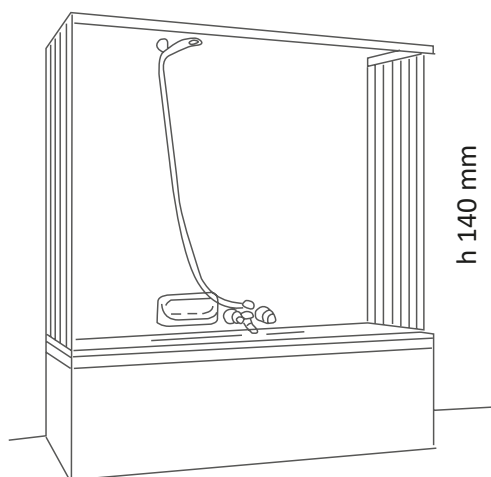

Box vasca a soffietto, 3 lati Bath cabin, 3 sides

Con il semplice taglio delle guide di scorrimento è possibile ottenere misure inferiori a quelle indicate

It's possible to reach lower sizes simply by cutting the sliding rails

Ampia apertura per un comodo accesso alla doccia e alla vasca
 Perfetto parallelismo dei pannelli all'apertura e alla chiusura del box
 Viti in acciaio inox
 Montaggio semplice anche con parete e piatto doccia non perpendicolari
 Completo di istruzioni di montaggio
 Imballo compatto e leggero
 Semplice da trasportare e da immagazzinare
 Indistruttibile e sicuro
 Pulibile con qualsiasi prodotto per la casa
 Realizzabili anche su misura per ogni tua esigenza
 Adattabili anche a piatti doccia molto piccoli o di misure non comuni

*Large opening for easy access to shower
 Profiles are always parallel during opening and closing of the box
 Stainless steel screws
 Easy assembly also if wall and shower tray are not perpendicular
 Complete with mounting instructions
 Compact and light packaging
 Easy to transport and stock
 Unbreakable and safe
 Cleanable with every kind of product
 Customizable measures for all your needs
 It fits also to very small shower trays or strange dimensions*

Apertura reversibile
Reversible opening

Art.	a	b	c	s
BV3B140	140	75	75	29,8
BV3B170	170	75	75	31,8