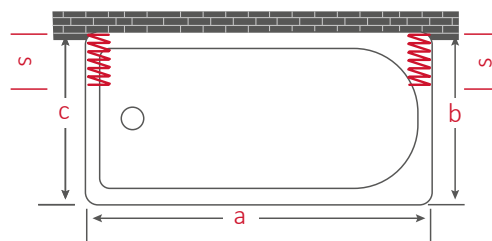

Box vasca a soffietto, 3 lati Bath cabin, 3 sides

Con il semplice taglio delle guide di scorrimento è possibile ottenere misure inferiori a quelle indicate

It's possible to reach lower sizes simply by cutting the sliding rails

Ampia apertura per un comodo accesso alla doccia e alla vasca
 Perfetto parallelismo dei pannelli all'apertura e alla chiusura del box
 Viti in acciaio inox
 Montaggio semplice anche con parete e piatto doccia non perpendicolari
 Completo di istruzioni di montaggio
 Imballo compatto e leggero
 Semplice da trasportare e da immagazzinare
 Indistruttibile e sicuro
 Pulibile con qualsiasi prodotto per la casa
 Realizzabili anche su misura per ogni tua esigenza
 Adattabili anche a piatti doccia molto piccoli o di misure non comuni

*Large opening for easy access to shower
 Profiles are always parallel during opening and closing of the box
 Stainless steel screws
 Easy assembly also if wall and shower tray are not perpendicular
 Complete with mounting instructions
 Compact and light packaging
 Easy to transport and stock
 Unbreakable and safe
 Cleanable with every kind of product
 Customizable measures for all your needs
 It fits also to very small shower trays or strange dimensions*

Apertura reversibile
Reversible opening

Art.	a	b	c	s
BV3B140	140	75	75	29,8
BV3B170	170	75	75	31,8