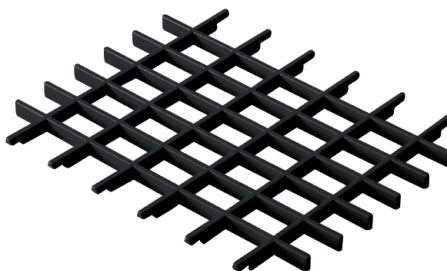

Griglia per pilozzo

Art. 2052

Griglia per pilozzo, bianca
White grid for pilozzo

Art. 2052G

Griglia per pilozzo, grigia mineral
Grid for pilozzo, mineral grey finish

Art. 2052M

Griglia per pilozzo, finitura marmo
Grid for pilozzo, marble finish

Art. 2052N

Griglia per pilozzo, nera mineral
Grid for pilozzo, mineral black finish

Dimensioni/ dimensions (mm)