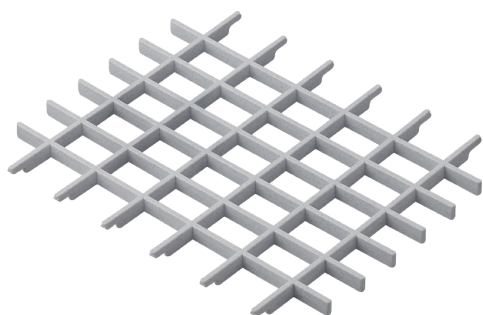

Griglia per pilozzo

Art. 2052

Griglia per pilozzo, bianca
White grid for pilozzo

Art. 2052G

Griglia per pilozzo, grigia mineral
Grid for pilozzo, mineral grey finish

Art. 2052M

Griglia per pilozzo, finitura marmo
Grid for pilozzo, marble finish

Art. 2052N

Griglia per pilozzo, nera mineral
Grid for pilozzo, mineral black finish

Dimensioni/ dimensions (mm)