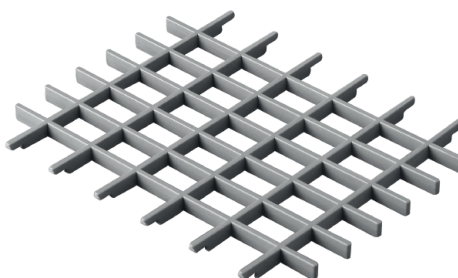

Griglia per pilozzo

Art. 2052

Griglia per pilozzo, bianca
White grid for pilozzo

Art. 2052G

Griglia per pilozzo, grigia mineral
Grid for pilozzo, mineral grey finish

Art. 2052M

Griglia per pilozzo, finitura marmo
Grid for pilozzo, marble finish

Art. 2052N

Griglia per pilozzo, nera mineral
Grid for pilozzo, mineral black finish

Dimensioni/ dimensions (mm)