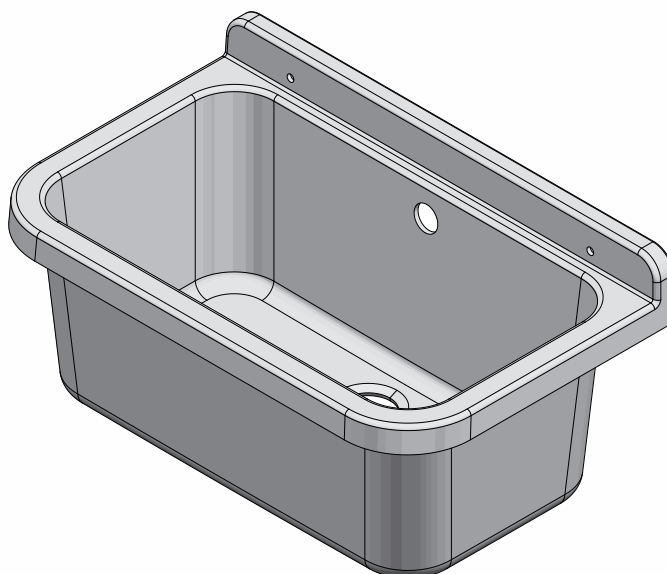

Pilozzo 55 - Nero mineral

Dimensioni/ dimensions (mm)

Art. 2051 AN

Pilozzo 55 nero
Black pilozzo 55

Accessori in acciaio inox
Stainless steel accessories

Campo di applicazione

Installazione interna o esterna

Caratteristiche

Ideale per esterni, non teme agenti atmosferici
Resistente agli acidi e agli aggressori chimici
Realizzato in materiale idoneo per alimenti
Materiale plastico anti UV, non scolora nel tempo
Totalmente lavabile
Imballaggio singolo salvaspazio, impilabile

Informazioni tecniche

Materiale : polipropilene nero mineral lucido

Capacità : 18 litri

Dimensioni: 55 x 34 x h 21 cm

Sporgenza dal muro: 34 cm

Dotazione

Kit di fissaggio a parete
Viti a testa esagonale
Doppia staffa di supporto
Sifone con tubo estensibile con dado in plastica 1^{1/4}
e uscita Ø32-40
Piletta con griglia e troppopieno in acciaio inox
Tappo di copertura nero

Technical Information

Material : polished black mineral polypropylene

Capacity : 18 litri

Dimensions: 55 x 34 x h 21 cm

Projection from wall: 34 cm

Equipment

Wall fixing kit
Hexagonal head screws
Double support bracket
Siphon with extensible-flexible pipe with plastic nut 1^{1/4},
outlet Ø32-40
Drain with stainless steel overflow and grid
Black cover plug