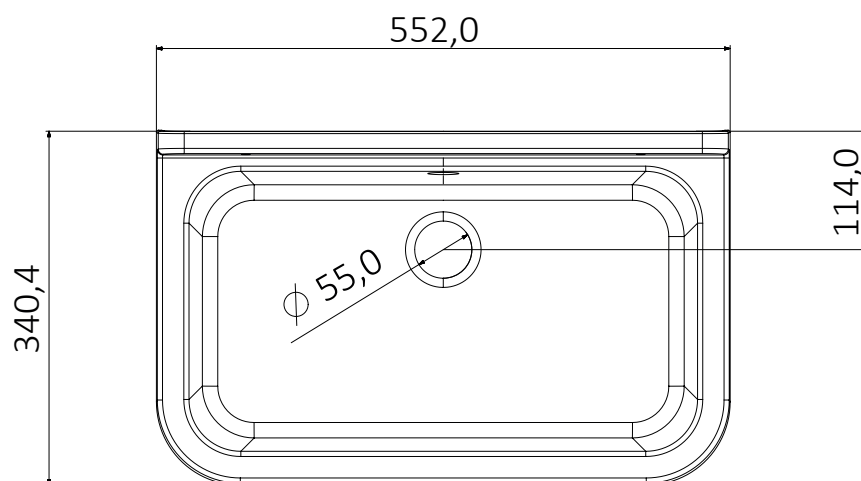

Pilozzo 55 - Nero mineral

Dimensioni/ dimensions (mm)

Art. 2051 AN

Pilozzo 55 nero
Black pilozzo 55

Accessori in acciaio inox
Stainless steel accessories

Campo di applicazione

Installazione interna o esterna

Informazioni tecniche

Materiale : polipropilene nero mineral lucido

Capacità : 18 litri

Dimensioni: 55 x 34 x h 21 cm

Sporgenza dal muro: 34 cm

Dotazione

Kit di fissaggio a parete
Viti a testa esagonale
Doppia staffa di supporto
Sifone con tubo estensibile con dado in plastica 1^{1/4}
e uscita Ø32-40
Piletta con griglia e troppopieno in acciaio inox
Tappo di copertura nero

Technical Information

Material : polished black mineral polypropylene

Capacity : 18 litri

Dimensions: 55 x 34 x h 21 cm

Projection from wall: 34 cm

Equipment

Wall fixing kit
Hexagonal head screws
Double support bracket
Siphon with extensible-flexible pipe with plastic nut 1^{1/4},
outlet Ø32-40
Drain with stainless steel overflow and grid
Black cover plug