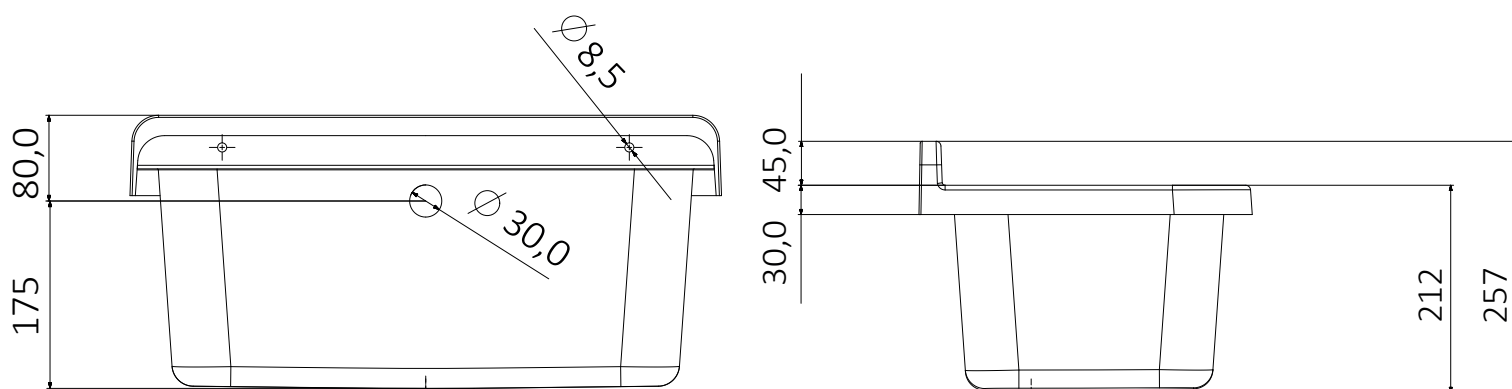

Pilozzo 55 - Nero mineral

Dimensioni/ dimensions (mm)

Art. 2051 AN

Pilozzo 55 nero
Black pilozzo 55

Accessori in acciaio inox
Stainless steel accessories

Campo di applicazione

Installazione interna o esterna

Informazioni tecniche

Materiale : polipropilene nero mineral lucido

Capacità : 18 litri

Dimensioni: 55 x 34 x h 21 cm

Sporgenza dal muro: 34 cm

Dotazione

Kit di fissaggio a parete
Viti a testa esagonale
Doppia staffa di supporto
Sifone con tubo estensibile con dado in plastica 1^{1/4}
e uscita Ø32-40
Piletta con griglia e troppopieno in acciaio inox
Tappo di copertura nero

Technical Information

Material : polished black mineral polypropylene

Capacity : 18 litri

Dimensions: 55 x 34 x h 21 cm

Projection from wall: 34 cm

Equipment

Wall fixing kit
Hexagonal head screws
Double support bracket
Siphon with extensible-flexible pipe with plastic nut 1^{1/4},
outlet Ø32-40
Drain with stainless steel overflow and grid
Black cover plug