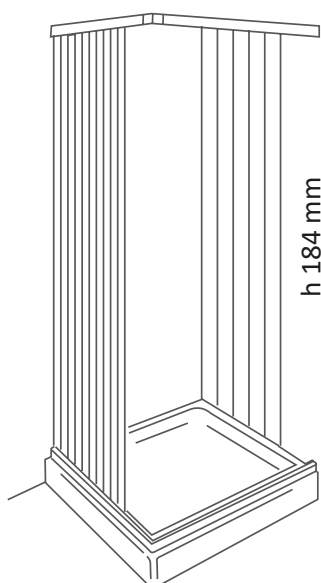

## Box doccia a soffietto, 3 lati Shower cabin, 3 sides

Adattabile con foderi estensibili, permette un'estensibilità di max. di 24 cm  
Maniglie ad incasso, chiusura con guarnizione in gomma  
Con il semplice taglio delle guide di scorrimento è possibile ottenere misure inferiori a quelle indicate

*Adjustable by extensible sleeves, it allows 24 cm extensibility*  
*Built-in door-handle, closing with rubber gasket*  
*It's possible to reach lower sizes simply by cutting the sliding rails*

Ampia apertura per un comodo accesso alla doccia e alla vasca  
Perfetto parallelismo dei pannelli all'apertura e alla chiusura del box  
Viti in acciaio inox  
Montaggio semplice anche con parete e piatto doccia non perpendicolari  
Completo di istruzioni di montaggio  
Imballo compatto e leggero  
Semplice da trasportare e da immagazzinare  
Indistruttibile e sicuro  
Pulibile con qualsiasi prodotto per la casa  
Realizzabili anche su misura per ogni tua esigenza  
Adattabili anche a piatti doccia molto piccoli o di misure non comuni

*Large opening for easy access to shower*  
*Profiles are always parallel during opening and closing of the box*  
*Stainless steel screws*  
*Easy assembly also if wall and shower tray are not perpendicular*  
*Complete with mounting instructions*  
*Compact and light packaging*  
*Easy to transport and stock*  
*Unbreakable and safe*  
*Cleanable with every kind of product*  
*Customizable measures for all your needs*  
*It fits also to very small shower trays or strange dimensions*

Apertura reversibile  
Reversible opening

Art.	a	b	c	s
B3S80	80	68-80	68-80	41,8
B3S90	90	80-92	80-92	45,8