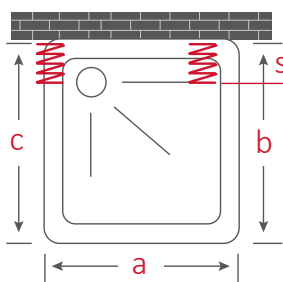

## Box doccia a soffietto, 3 lati Shower cabin, 3 sides

Adattabile con foderi estensibili, permette un'estensibilità di max. di 24 cm  
Maniglie ad incasso, chiusura con guarnizione in gomma  
Con il semplice taglio delle guide di scorrimento è possibile ottenere misure inferiori a quelle indicate

*Adjustable by extensible sleeves, it allows 24 cm extensibility*  
*Built-in door-handle, closing with rubber gasket*  
*It's possible to reach lower sizes simply by cutting the sliding rails*

Ampia apertura per un comodo accesso alla doccia e alla vasca  
Perfetto parallelismo dei pannelli all'apertura e alla chiusura del box  
Viti in acciaio inox  
Montaggio semplice anche con parete e piatto doccia non perpendicolari  
Completo di istruzioni di montaggio  
Imballo compatto e leggero  
Semplice da trasportare e da immagazzinare  
Indistruttibile e sicuro  
Pulibile con qualsiasi prodotto per la casa  
Realizzabili anche su misura per ogni tua esigenza  
Adattabili anche a piatti doccia molto piccoli o di misure non comuni

*Large opening for easy access to shower*  
*Profiles are always parallel during opening and closing of the box*  
*Stainless steel screws*  
*Easy assembly also if wall and shower tray are not perpendicular*  
*Complete with mounting instructions*  
*Compact and light packaging*  
*Easy to transport and stock*  
*Unbreakable and safe*  
*Cleanable with every kind of product*  
*Customizable measures for all your needs*  
*It fits also to very small shower trays or strange dimensions*

Apertura reversibile  
Reversible opening

Art.	a	b	c	s
B3S80	80	68-80	68-80	41,8
B3S90	90	80-92	80-92	45,8