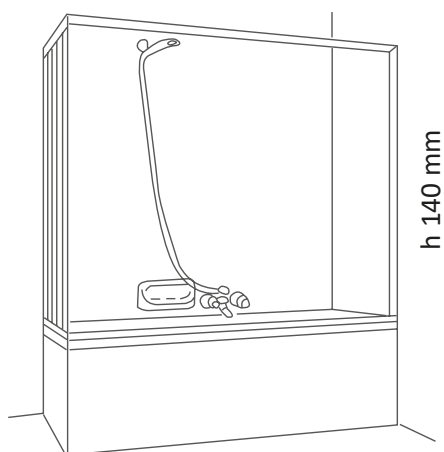

Box vasca a soffietto, 2 lati Bath cabin, 2 sides

Adattabile con foderi estensibili, permette un'estensibilità di max. di 24 cm
Maniglie ad incasso, chiusura con guarnizione in gomma
Con il semplice taglio delle guide di scorrimento è possibile ottenere misure inferiori a quelle indicate

Adjustable by extensible sleeves, it allows 24 cm extensibility
Built-in door-handle, closing with rubber gasket
It's possible to reach lower sizes simply by cutting the sliding rails

Ampia apertura per un comodo accesso alla doccia e alla vasca
Perfetto parallelismo dei pannelli all'apertura e alla chiusura del box
Viti in acciaio inox
Montaggio semplice anche con parete e piatto doccia non perpendicolari
Completo di istruzioni di montaggio
Imballo compatto e leggero
Semplice da trasportare e da immagazzinare
Indistruttibile e sicuro
Pulibile con qualsiasi prodotto per la casa
Realizzabili anche su misura per ogni tua esigenza
Adattabili anche a piatti doccia molto piccoli o di misure non comuni

Large opening for easy access to shower
Profiles are always parallel during opening and closing of the box
Stainless steel screws
Easy assembly also if wall and shower tray are not perpendicular
Complete with mounting instructions
Compact and light packaging
Easy to transport and stock
Unbreakable and safe
Cleanable with every kind of product
Customizable measures for all your needs
It fits also to very small shower trays or strange dimensions

Apertura reversibile
Reversible opening

Dx: Lato destro corto
Right side shorter

Sx: Lato sinistro corto
Left side shorter

Art.	a	b	Dx - Sx	s
BV2S140D	130-142	68-80	Dx lato destro corto right side shorter	41,8
BV2S170D	158-170	68-80	Dx lato destro corto right side shorter	47,8
BV2S140S	130-142	68-80	Sx lato sinistro corto left side shorter	41,8
BV2S170S	158-170	68-80	Sx lato sinistro corto left side shorter	47,8