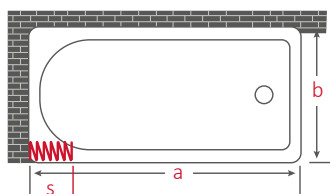

Box vasca a soffietto, 2 lati Bath cabin, 2 sides

Adattabile con foderi estensibili, permette un'estensibilità di max. di 24 cm
Maniglie ad incasso, chiusura con guarnizione in gomma
Con il semplice taglio delle guide di scorrimento è possibile ottenere misure inferiori a quelle indicate

Adjustable by extensible sleeves, it allows 24 cm extensibility
Built-in door-handle, closing with rubber gasket
It's possible to reach lower sizes simply by cutting the sliding rails

Ampia apertura per un comodo accesso alla doccia e alla vasca
Perfetto parallelismo dei pannelli all'apertura e alla chiusura del box
Viti in acciaio inox
Montaggio semplice anche con parete e piatto doccia non perpendicolari
Completo di istruzioni di montaggio
Imballo compatto e leggero
Semplice da trasportare e da immagazzinare
Indistruttibile e sicuro
Pulibile con qualsiasi prodotto per la casa
Realizzabili anche su misura per ogni tua esigenza
Adattabili anche a piatti doccia molto piccoli o di misure non comuni

Large opening for easy access to shower
Profiles are always parallel during opening and closing of the box
Stainless steel screws
Easy assembly also if wall and shower tray are not perpendicular
Complete with mounting instructions
Compact and light packaging
Easy to transport and stock
Unbreakable and safe
Cleanable with every kind of product
Customizable measures for all your needs
It fits also to very small shower trays or strange dimensions

Apertura reversibile
Reversible opening

Dx: Lato destro corto
Right side shorter

Sx: Lato sinistro corto
Left side shorter

Art.	a	b	Dx - Sx	s
BV2S140D	130-142	68-80	Dx lato destro corto right side shorter	41,8
BV2S170D	158-170	68-80	Dx lato destro corto right side shorter	47,8
BV2S140S	130-142	68-80	Sx lato sinistro corto left side shorter	41,8
BV2S170S	158-170	68-80	Sx lato sinistro corto left side shorter	47,8