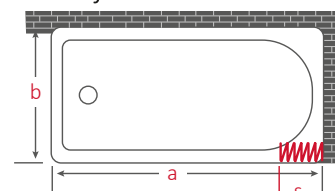

Box vasca a soffietto, 2 lati Bath cabin, 2 sides

Adattabile con foderi estensibili, permette un'estensibilità di max. di 24 cm
Maniglie ad incasso, chiusura con guarnizione in gomma
Con il semplice taglio delle guide di scorrimento è possibile ottenere misure inferiori a quelle indicate

Adjustable by extensible sleeves, it allows 24 cm extensibility
Built-in door-handle, closing with rubber gasket
It's possible to reach lower sizes simply by cutting the sliding rails

Ampia apertura per un comodo accesso alla doccia e alla vasca
Perfetto parallelismo dei pannelli all'apertura e alla chiusura del box
Viti in acciaio inox
Montaggio semplice anche con parete e piatto doccia non perpendicolari
Completo di istruzioni di montaggio
Imballo compatto e leggero
Semplice da trasportare e da immagazzinare
Indistruttibile e sicuro
Pulibile con qualsiasi prodotto per la casa
Realizzabili anche su misura per ogni tua esigenza
Adattabili anche a piatti doccia molto piccoli o di misure non comuni

Large opening for easy access to shower
Profiles are always parallel during opening and closing of the box
Stainless steel screws
Easy assembly also if wall and shower tray are not perpendicular
Complete with mounting instructions
Compact and light packaging
Easy to transport and stock
Unbreakable and safe
Cleanable with every kind of product
Customizable measures for all your needs
It fits also to very small shower trays or strange dimensions

Apertura reversibile
Reversible opening

Dx: Lato destro corto
Right side shorter

Sx: Lato sinistro corto
Left side shorter

Art.	a	b	Dx - Sx	s
BV2S140D	130-142	68-80	Dx lato destro corto right side shorter	41,8
BV2S170D	158-170	68-80	Dx lato destro corto right side shorter	47,8
BV2S140S	130-142	68-80	Sx lato sinistro corto left side shorter	41,8
BV2S170S	158-170	68-80	Sx lato sinistro corto left side shorter	47,8