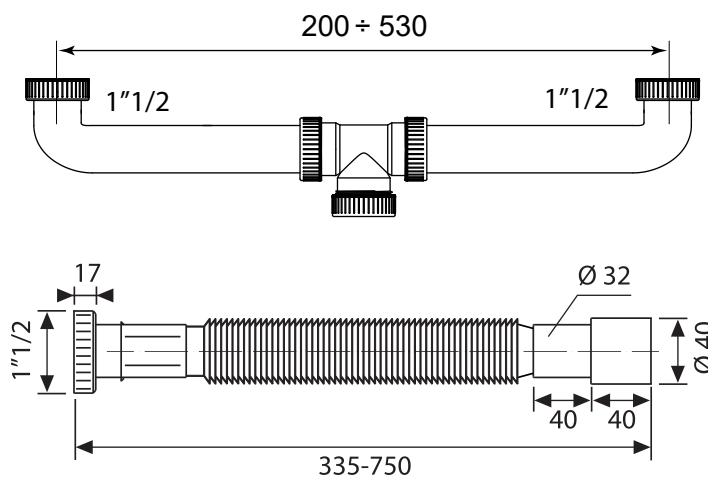

Tubi estensibili - a due vie

Extensible pipes - two ways

Tubi estensibili-comprimibili in polipropilene a due vie, con ghiera in plastica

Flexible-extensible pipes made of PP, two ways, with plastic nut

C2X8
 Raccordo: 1"1/2
 Uscita: Ø32-40
 Connection: 1"1/2
 Outlet: Ø32-40

C2X9
 Raccordo: 1"1/2
 Uscita: Ø40-50
 Connection: 1"1/2
 Outlet: Ø40-50