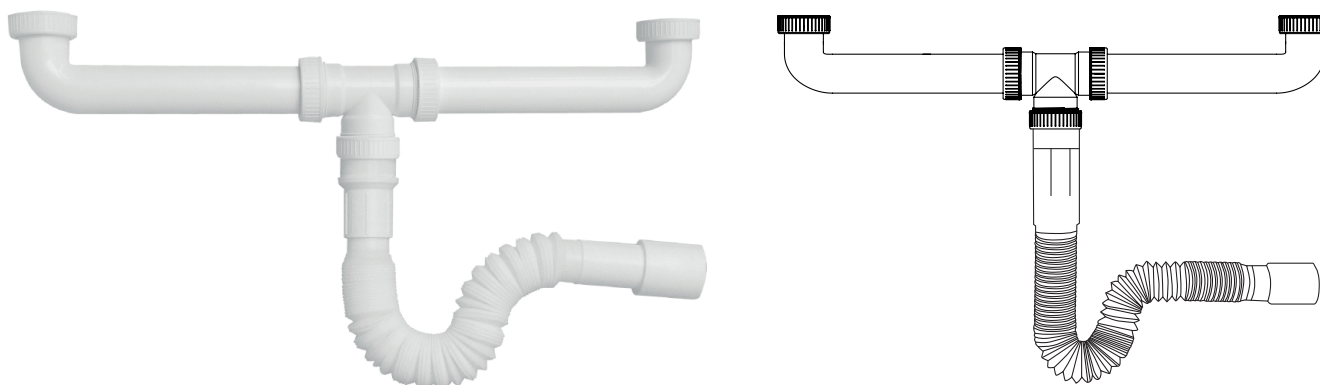

Tubi estensibili - a due vie

Extensible pipes - two ways

Tubi estensibili-comprimibili in polipropilene a due vie, con ghiera in plastica

Flexible-extensible pipes made of PP, two ways, with plastic nut

C2X8
 Raccordo: 1"1/2
 Uscita: Ø32-40
 Connection: 1"1/2
 Outlet: Ø32-40

C2X9
 Raccordo: 1"1/2
 Uscita: Ø40-50
 Connection: 1"1/2
 Outlet: Ø40-50